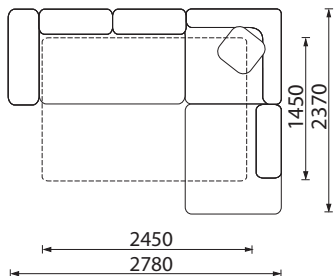

# KOLEKCIJA | IMPULSE

SOFA IMPULSE

3 vietų sofa su miegamuoju mechanizmu.  
 2 vietų sofa su dėže.  
 Reguliuojamos atlošinės pagalvės.  
 Didelio pufo matmenys:  
 1040 x 660 x 400 mm.

FOTELIS IMPULSE

PUFAS IMPULSE DIDESNIS

## KAMPINĖ SOFA IMPULSE LEGO

Su miegamuoju mechanizmu ir dėže patalynei.  
Reguliuojamos atlošinės pagalvės.

FOTELIS IMPULSE MINI  
750 x 750 x 800 mm

\* Kampinė sofa Impulse Lego  
mažesnė

\* Kampinė sofa Impulse Lego