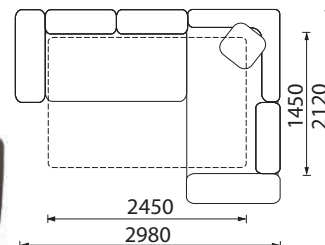

* Kampinė sofa Impulse Max