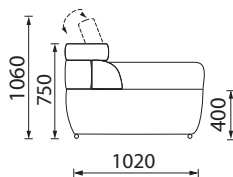

* Kampinė sofa Impulse Mega