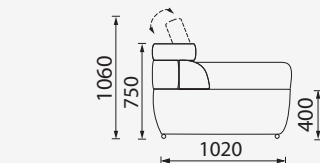

KAMPINĖ SOFA IMPULSE MINI

Su miegamuoju mechanizmu ir dėže patalynei. Reguliuojamos atlošinės pagalvės.