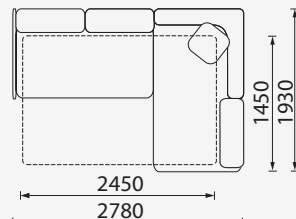

* Kampinė sofa Impulse Mini