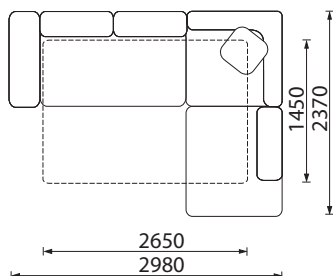

# KOLEKCIJA | IMPULSE

SOFA IMPULSE

3 vietų sofa su miegamuoju mechanizmu.  
 2 vietų sofa su dėže.  
 Reguliuojamos atlošinės pagalvės.  
 Didelio pufo matmenys:  
 1040 x 660 x 400 mm.

FOTELIS IMPULSE

PUFAS IMPULSE DIDESNIS

## KAMPINĖ SOFA IMPULSE LEGO

Su miegamuoju mechanizmu ir dėže patalynei.  
Reguliuojamos atlošinės pagalvės.

FOTELIS IMPULSE MINI  
750 x 750 x 800 mm

\* Kampinė sofa Impulse Lego  
mažesnė

\* Kampinė sofa Impulse Lego