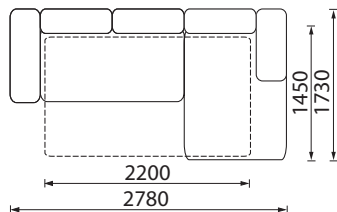

## KAMPINĖ SOFA **IMPULSE MAX**

Su miegamuoju mechanizmu. Reguliuojamos atlošinės pagalvės. Be patalynės dėžės.

\* Kampinė sofa Impulse Max

\* Kampinė sofa Impulse

\* Kampinė sofa Impulse didesnė

\* Kampinė sofa Impulse plonas porankis - 35 mm

# KOLEKCIJA | IMPULSE

SOFA IMPULSE

3 vietų sofa su miegamuoju mechanizmu.  
 2 vietų sofa su dėže.  
 Reguliuojamos atlošinės pagalvės.  
 Didelio pufo matmenys:  
 1040 x 660 x 400 mm.

FOTELIS IMPULSE

PUFAS IMPULSE DIDESNIS