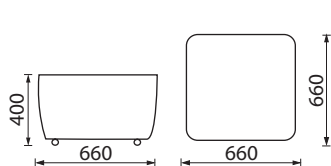

# KOLEKCIJA | IMPULSE

SOFA IMPULSE

3 vietų sofa su miegamuoju mechanizmu.  
 2 vietų sofa su dėže.  
 Reguliuojamos atlošinės pagalvės.  
 Didelio pufo matmenys:  
 1040 x 660 x 400 mm.

FOTELIS IMPULSE

PUFAS IMPULSE DIDESNIS