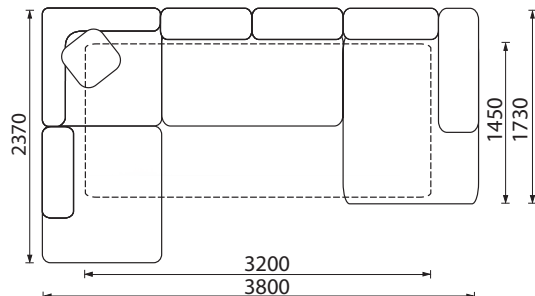

* Kampinė sofa Impulse Mega