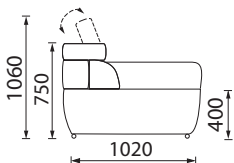

* Kampinė sofa Impulse