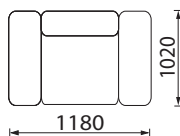

* Fotelis Impulse