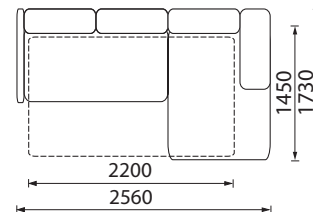

## KAMPINĖ SOFA **IMPULSE MAX**

Su miegamuoju mechanizmu. Reguliuojamos atlošinės pagalvės. Be patalynės dėžės.

\* Kampinė sofa Impulse Max

\* Kampinė sofa Impulse

\* Kampinė sofa Impulse didesnė

\* Kampinė sofa Impulse plonas porankis - 35 mm

# KOLEKCIJA | IMPULSE

SOFA IMPULSE

3 vietų sofa su miegamuoju mechanizmu.  
 2 vietų sofa su dėže.  
 Reguliuojamos atlošinės pagalvės.  
 Didelio pufo matmenys:  
 1040 x 660 x 400 mm.

FOTELIS IMPULSE

PUFAS IMPULSE DIDESNIS