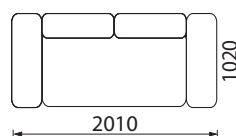

* Dviviētē sofa Impulse