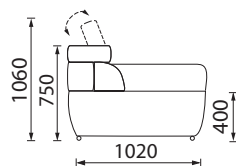

* Fotelis Impulse