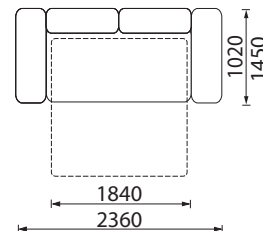

* Triviētē sofa Impulse