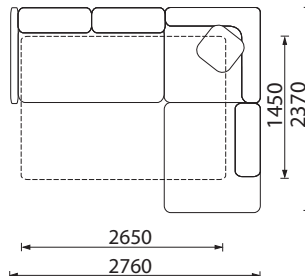

# KOLEKCIJA | IMPULSE

SOFA IMPULSE

3 vietų sofa su miegamuoju mechanizmu.  
 2 vietų sofa su dėže.  
 Reguliuojamos atlošinės pagalvės.  
 Didelio pufo matmenys:  
 1040 x 660 x 400 mm.

FOTELIS IMPULSE

PUFAS IMPULSE DIDESNIS

## KAMPINĖ SOFA IMPULSE LEGO

Su miegamuoju mechanizmu ir dėže patalynei.  
Reguliuojamos atlošinės pagalvės.

FOTELIS IMPULSE MINI  
750 x 750 x 800 mm

\* Kampinė sofa Impulse Lego  
mažesnė

\* Kampinė sofa Impulse Lego