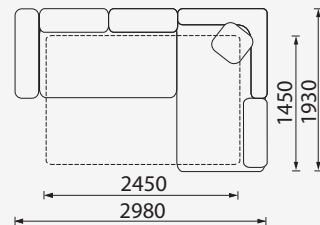

KAMPINĖ SOFA IMPULSE MINI

Su miegamuoju mechanizmu ir dėže patalynei. Reguliuojamos atlošinės pagalvės.