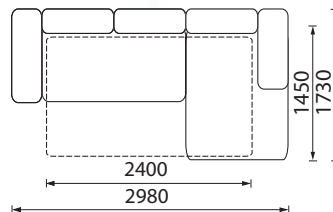

## KAMPINĖ SOFA **IMPULSE MAX**

Su miegamuoju mechanizmu. Reguliuojamos atlošinės pagalvės. Be patalynės dėžės.

\* Kampinė sofa Impulse Max

\* Kampinė sofa Impulse

\* Kampinė sofa Impulse didesnė

\* Kampinė sofa Impulse plonas porankis - 35 mm

# KOLEKCIJA | IMPULSE

SOFA IMPULSE

3 vietų sofa su miegamuoju mechanizmu.  
 2 vietų sofa su dėže.  
 Reguliuojamos atlošinės pagalvės.  
 Didelio pufo matmenys:  
 1040 x 660 x 400 mm.

FOTELIS IMPULSE

PUFAS IMPULSE DIDESNIS