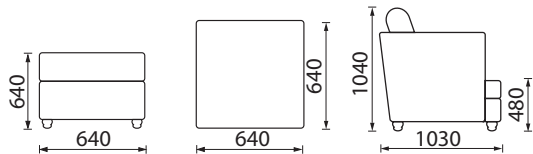

Luka staliukas - tai puikus prieskonis visai kompozicijai. Staliuko kojytės pagamintos iš natūralios ąžuolo medienos.

Staliuko matmenys:  
780 x 780 x 460 mm

\* Pufas Luka

\* Sofos Luka nemiegamos

\* Dviviētė sofa Luka miegama