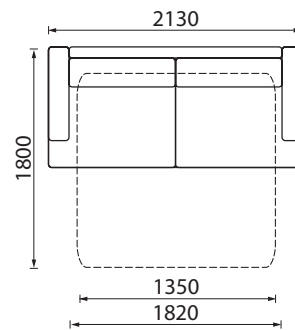

Luka staliukas - tai puikus prieskonis visai kompozicijai. Staliuko kojytės pagamintos iš natūralios ąžuolo medienos.

Staliuko matmenys:  
780 x 780 x 460 mm

\* Pufas Luka

\* Sofos Luka nemiegamos

\* Dviviētė sofa Luka miegama