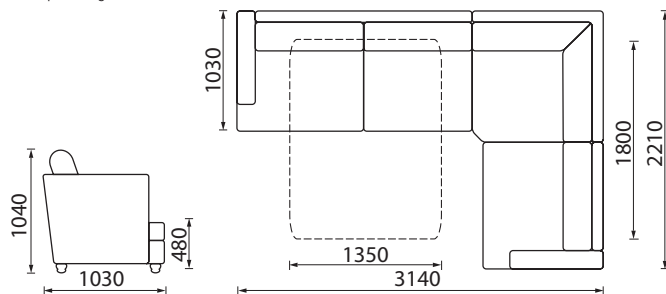

*Luka Max kampas didesnis miegamas