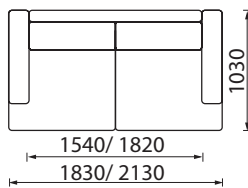

Luka staliukas - tai puikus prieskonis visai kompozicijai. Staliuko kojytės pagamintos iš natūralios ąžuolo medienos.

Staliuko matmenys:  
780 x 780 x 460 mm

\* Pufas Luka

\* Sofos Luka nemiegamos

\* Dviviētė sofa Luka miegama