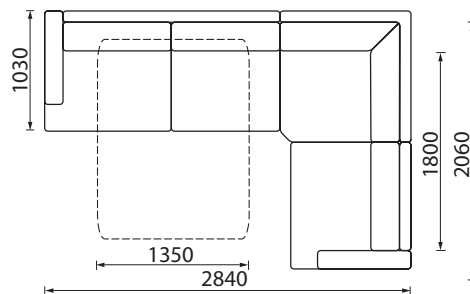

*Luka Max kampas mažesnis miegamas