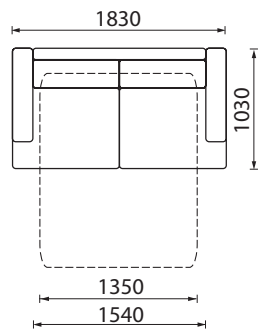

Luka staliukas - tai puikus prieskonis visai kompozicijai. Staliuko kojytės pagamintos iš natūralios ąžuolo medienos.

Staliuko matmenys:  
780 x 780 x 460 mm

\* Pufas Luka

\* Sofos Luka nemiegamos

\* Dviviētė sofa Luka miegama