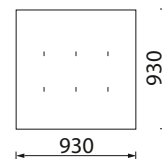

STALIUKAS SU DAIKTADŽE NIDA

800 x 800 x 360 mm  
1100 x 650 x 360 mm

BARAS SU DAIKTADŽE NIDA

505 x 930 x 280 mm

Kolekciją vainikuoja karališki mediniai natūralaus ąžuolo porankiai, suteikiantys gamtos prisilietimą Jūsų namams.

Standartinės nugarėlės aukštis - 770 mm  
 Paaukštintos nugarėlės aukštis - 920 mm

\*Fotelis Nida be porankių

\*Fotelis Nida su vienu porankiu

\*Fotelis Nida su porankiais

\*Kampas Nida kairinis arba dešininis