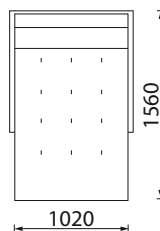

*Šezlongas Nida su porankiais