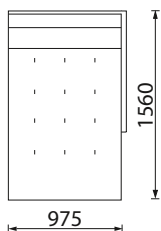

*Šezlongas Nida su vienu porankiu