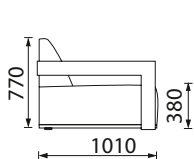

STALIUKAS SU DAIKTADŽE NIDA

800 x 800 x 360 mm  
1100 x 650 x 360 mm

BARAS SU DAIKTADŽE NIDA

505 x 930 x 280 mm

Kolekciją vainikuoja karališki mediniai natūralaus ąžuolo porankiai, suteikiantys gamtos prisilietimą Jūsų namams.

Standartinės nugarėlės aukštis - 770 mm  
 Paaukštintos nugarėlės aukštis - 920 mm

\*Fotelis Nida be porankių

\*Fotelis Nida su vienu porankiu

\*Fotelis Nida su porankiais

\*Kampas Nida kairinis arba dešininis