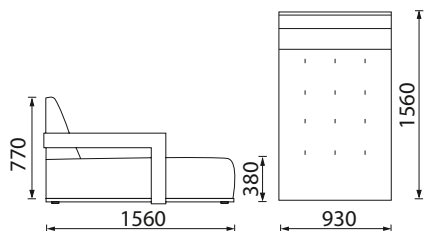

*Šezlongas Nida be porankių