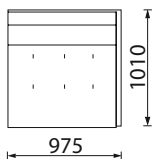

STALIUKAS SU DAIKTADŽE NIDA

800 x 800 x 360 mm  
1100 x 650 x 360 mm

BARAS SU DAIKTADŽE NIDA

505 x 930 x 280 mm

Kolekciją vainikuoja karališki mediniai natūralaus ąžuolo porankiai, suteikiantys gamtos prisilietimą Jūsų namams.

Standartinės nugarėlės aukštis - 770 mm  
 Paaukštintos nugarėlės aukštis - 920 mm

\*Fotelis Nida be porankių

\*Fotelis Nida su vienu porankiu

\*Fotelis Nida su porankiais

\*Kampas Nida kairinis arba dešininis