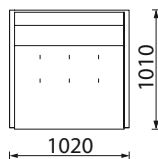

STALIUKAS SU DAIKTADŽE NIDA

800 x 800 x 360 mm  
1100 x 650 x 360 mm

BARAS SU DAIKTADŽE NIDA

505 x 930 x 280 mm

Kolekciją vainikuoja karališki mediniai natūralaus ąžuolo porankiai, suteikiantys gamtos prisilietimą Jūsų namams.

Standartinės nugarėlės aukštis - 770 mm  
 Paaukštintos nugarėlės aukštis - 920 mm

\*Fotelis Nida be porankių

\*Fotelis Nida su vienu porankiu

\*Fotelis Nida su porankiais

\*Kampas Nida kairinis arba dešininis