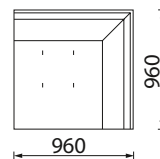

STALIUKAS SU DAIKTADŽE NIDA

800 x 800 x 360 mm  
1100 x 650 x 360 mm

BARAS SU DAIKTADŽE NIDA

505 x 930 x 280 mm

Kolekciją vainikuoja karališki mediniai natūralaus ąžuolo porankiai, suteikiantys gamtos prisilietimą Jūsų namams.

Standartinės nugarėlės aukštis - 770 mm  
 Paaukštintos nugarėlės aukštis - 920 mm

\*Fotelis Nida be porankių

\*Fotelis Nida su vienu porankiu

\*Fotelis Nida su porankiais

\*Kampas Nida kairinis arba dešininis