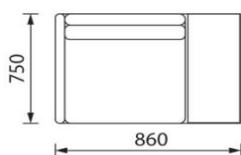

Kita informacija/ Дополнительная информация/ Other information

(LT) Fotelio su lentyna žymėjimas užsakyme. (EN) Armchair with shelf marking (RU) Кресло с полкой, в заказе отмечать: полка, подлокотник

((LT) porankis (EN) armrest (RU) подлокотник) //----L (lentyna (EN) shelf (RU) полка)