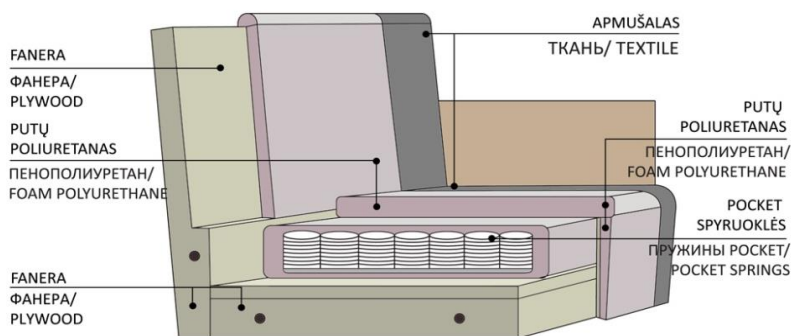

Kita informacija/ Дополнительная информация/ Other information

DOMINO kompleksas
DOMINO комплект /DOMINO furniture

Fotelis be lentynos

Fotelis su lentyna

Pufas su lentyna

Pufas-apvalus

Matmenys/Размеры/Dimensions

Pjūvis/Разрез/Section

Mechanizmo veikimo principas/
Принцип работы механизма/
Operation of mechanism

Pačiuočių duomenys/данные упаковки/Packaging data

Artikulas Артикул Article	Pakuotė Упаковка Package	Ilgis/Plotis/Aukštis, mm Длина/Ширина/Высота, мм Length / Width / Height, mm	Tūris, m ³ Объем, м ³ Volume, m ³		Svoris bruto, kg Вес брутто, кг Brutto weight, kg		Svoris neto, kg Вес нетто, кг Netto weight, kg		Plastiko pakuotės svoris (12), kg Вес пластиковой упаковки, кг Plastic packaging weight, kg	Popieriaus pakuotės svoris (15), kg
			Dalis Част Unit	Viso Итого Total	Dalis Част Unit	Viso Итого Total	Dalis Част Unit	Viso Итого Total		
Domino fotelis be lentynos	1/1 Fotelis/Кресло/Armchair	760/750/760	0,43	0,43	35,1	35,1	32	32	1,0	2,1
Domino fotelis su lentyna	1/1 Fotelis/Кресло/Armchair	900/750/760	0,51	0,51	30,5	30,5	27,4	27,4	1,0	2,1
Domino pufas apvalus 600/380	1/1 Pufas/Пуф/Pouffe	630/630/380	0,15	0,15	9,6	9,6	9	9	0,36	0,2
Domino pufas su lent 1100/360 H430	1/1 Pufas/Пуф/Pouffe	1130/375/440	0,19	0,19	24,6	24,6	21,7	21,7	0,4	2,5