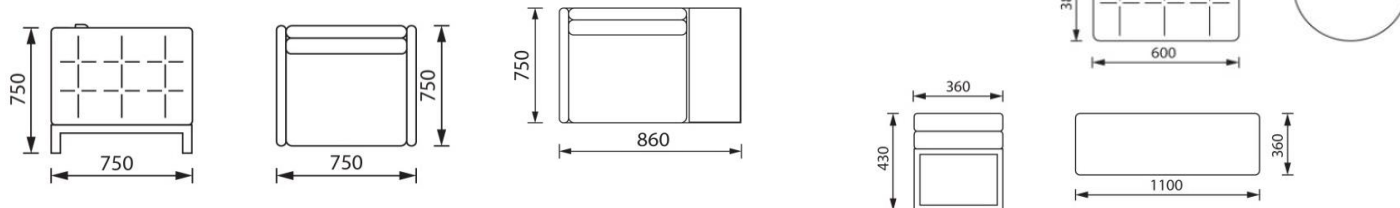

Kita informacija/ Дополнительная информация/ Other information

DOMINO kompleksas
DOMINO комплект /DOMINO furniture

Fotelis be lentynos

Fotelis su lentyna

Pufas su lentyna

Pufas-apvalus

Matmenys/Размеры/Dimensions

Pjūvis/Разрез/Section

Mechanizmo veikimo principas/
Принцип работы механизма/
Operation of mechanism

Pačiuočių duomenys/данные упаковки/Packaging data

Artikulas Артикул Article	Pakuotė Упаковка Package	Ilgis/Plotis/Aukštis, mm Длина/Ширина/Высота, мм Length / Width / Height, mm	Tūris, m ³ Объем, м ³ Volume, m ³		Svoris bruto, kg Вес брутто, кг Brutto weight, kg		Svoris neto, kg Вес нетто, кг Netto weight, kg		Plastiko pakuotės svoris (12), kg Вес пластиковой упаковки, кг Plastic packaging weight, kg	Popieriaus pakuotės svoris (15), kg
			Dalis Част Unit	Viso Итого Total	Dalis Част Unit	Viso Итого Total	Dalis Част Unit	Viso Итого Total		
Domino fotelis be lentynos	1/1 Fotelis/Кресло/Armchair	760/750/760	0,43	0,43	35,1	35,1	32	32	1,0	2,1
Domino fotelis su lentyna	1/1 Fotelis/Кресло/Armchair	900/750/760	0,51	0,51	30,5	30,5	27,4	27,4	1,0	2,1
Domino pufas apvalus 600/380	1/1 Pufas/Пуф/Pouffe	630/630/380	0,15	0,15	9,6	9,6	9	9	0,36	0,2
Domino pufas su lent 1100/360 H430	1/1 Pufas/Пуф/Pouffe	1130/375/440	0,19	0,19	24,6	24,6	21,7	21,7	0,4	2,5