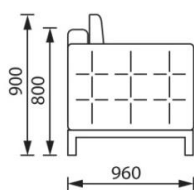

DOMINO kompleksas

DOMINO комплект /DOMINO furniture

Kampinė sofa/ угол/ corner sofa

Trivietė sofa/ триединый/ three-seater

Matmenys/Размеры/Dimensions

Pjūvis/Разрез/Section

Mechanizmo veikimo principas/ Принцип работы механизма/ Operation of mechanism

Paūočių duomenys/данные упаковки/Packaging data

Artikulas Артикул Article	Pakuotė Упаковка Package		Ilgis/Plotis/Aukštis, mm Длина/Ширина/Высота, мм Length / Width / Height, mm	Tūris, m ³ Объем, м ³ Volume, m ³		Svoris bruto, kg Вес брутто, кг Brutto weight, kg		Svoris neto, kg Вес нетто, кг Netto weight, kg		Plastiko pakuotės svoris (12), kg Вес пластиковой упаковки, кг Plastic packaging weight, kg	Popieriaus pakuotės svoris (15), kg Вес бумажной упаковки, кг Paper packaging weight, kg
				Dalis Част Unit	Viso Итого Total	Dalis Част Unit	Viso Итого Total	Dalis Част Unit	Viso Итого Total		
Domino sofa	1/1	Sofa/Диван/Sofa	2140/980/700	1,47	1,47	110	110	106	106	1,48	2,95
Domino kampas	1/2	Šezlongas/Шезлонг/ Loungers	1520/1050/640	1,02	1,93	90,5	167	85,9	156	1,2	3,4
	2/2	Sofa/Диван/Sofa	1500/980/620	0,91		69,4		64,8		1,2	3,4