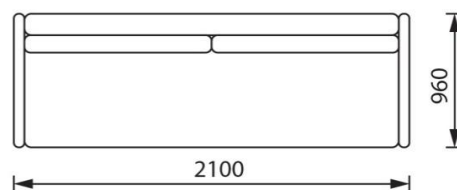

DOMINO kompleksas

DOMINO комплект /DOMINO furniture

Kampinė sofa/ угол/ corner sofa

Trivietė sofa/ триединый/ three-seater

Matmenys/Размеры/Dimensions

Pjūvis/Разрез/Section

Mechanizmo veikimo principas/ Принцип работы механизма/ Operation of mechanism

Paūočių duomenys/данные упаковки/Packaging data

Artikulas Артикул Article	Pakuotė Упаковка Package		Ilgis/Plotis/Aukštis, mm Длина/Ширина/Высота, мм Length / Width / Height, mm	Tūris, m ³ Объем, м ³ Volume, m ³		Svoris bruto, kg Вес брутто, кг Brutto weight, kg		Svoris neto, kg Вес нетто, кг Netto weight, kg		Plastiko pakuotės svoris (12), kg Вес пластиковой упаковки, кг Plastic packaging weight, kg	Popieriaus pakuotės svoris (15), kg Вес бумажной упаковки, кг Paper packaging weight, kg
				Dalis Част Unit	Viso Итого Total	Dalis Част Unit	Viso Итого Total	Dalis Част Unit	Viso Итого Total		
Domino sofa	1/1	Sofa/Диван/Sofa	2140/980/700	1,47	1,47	110	110	106	106	1,48	2,95
Domino kampas	1/2	Šezlongas/Шезлонг/ Loungers	1520/1050/640	1,02	1,93	90,5	167	85,9	156	1,2	3,4
	2/2	Sofa/Диван/Sofa	1500/980/620	0,91		69,4		64,8		1,2	3,4