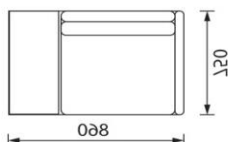

(lentyna (EN) shelf (RU) полка) L----//((LT) porankis (EN) armrest (RU) подлокотник)