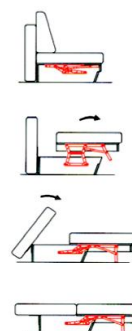

DOMINO kompleksas

DOMINO комплект /DOMINO furniture

Kampinė sofa/ угол/ corner sofa

Trivietė sofa/ триединый/ three-seater

Matmenys/Размеры/Dimensions

Pjūvis/Разрез/Section

Mechanizmo veikimo principas/ Принцип работы механизма/ Operation of mechanism

Paūočių duomenys/данные упаковки/Packaging data

Artikulas Артикул Article	Pakuotė Упаковка Package		Ilgis/Plotis/Aukštis, mm Длина/Ширина/Высота, мм Length / Width / Height, mm	Tūris, m ³ Объем, м ³ Volume, m ³		Svoris bruto, kg Вес брутто, кг Brutto weight, kg		Svoris neto, kg Вес нетто, кг Netto weight, kg		Plastiko pakuotės svoris (12), kg Вес пластиковой упаковки, кг Plastic packaging weight, kg	Popieriaus pakuotės svoris (15), kg Вес бумажной упаковки, кг Paper packaging weight, kg
				Dalis Част Unit	Viso Итого Total	Dalis Част Unit	Viso Итого Total	Dalis Част Unit	Viso Итого Total		
Domino sofa	1/1	Sofa/Диван/Sofa	2140/980/700	1,47	1,47	110	110	106	106	1,48	2,95
Domino kampas	1/2	Šezlongas/Шезлонг/ Loungers	1520/1050/640	1,02	1,93	90,5	167	85,9	156	1,2	3,4
	2/2	Sofa/Диван/Sofa	1500/980/620	0,91		69,4		64,8		1,2	3,4

Baldo funkciniai duomenys/функциональные данные/Functional data

Miegamas mechanizmas/ спальный механизм/ Sleeping mechanism	+
Reglainerio mechanizmas/ механизм реглайнер/ Recliner mechanism	-
Dėžė patalynei/ ящик для белья/ bedclothes box	+
Įdiegta elektroninė įranga/ Электронное оборудование/ electronic equipment	-
Reguliuojama galvos atlošo padėtis/ регулирующая подушка спинки/ Adjustable head position	-