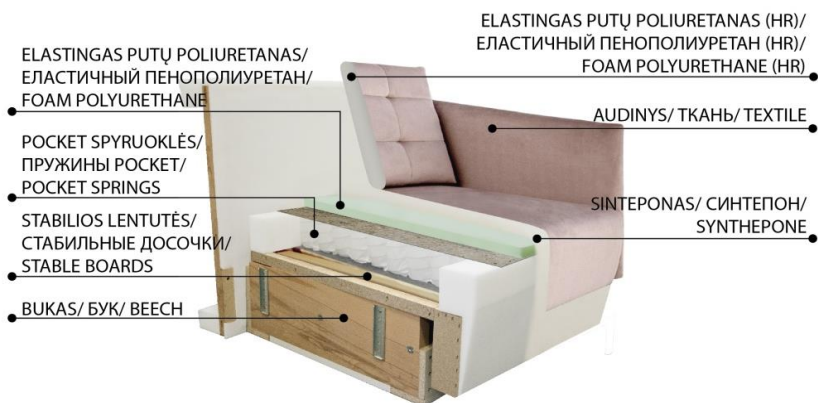

DOMINO kompleksas

DOMINO комплект /DOMINO furniture

Kampinė sofa/ угол/ corner sofa

Trivietė sofa/ триединый/ three-seater

Matmenys/Размеры/Dimensions

Pjūvis/Разрез/Section

Mechanizmo veikimo principas/ Принцип работы механизма/ Operation of mechanism

Baldo funkciniai duomenys/функциональные данные/Functional data

Miegamas mechanizmas/ спальный механизм/ Sleeping mechanism	+
Reglainerio mechanizmas/ механизм реглайнер/ Recliner mechanism	-
Dėžė patalynei/ ящик для белья/ bedclothes box	+
Įdiegta elektroninė įranga/ Электронное оборудование/ electronic equipment	-
Reguliuojama galvos atlošo padėtis/ регулирующая подушка спинки/ Adjustable head position	-