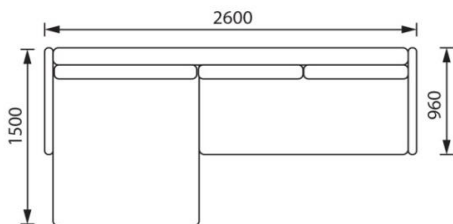

Matmenys/Размеры/Dimensions